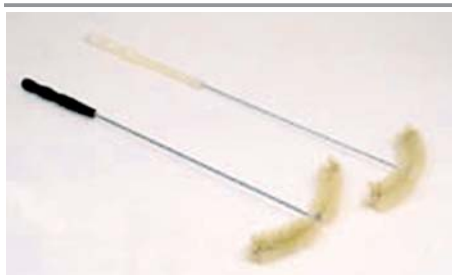

L'ampio e morbido fiocco non graffia o rovina le superfici, il pratico manico in legno arrotondato e levigato, lungo circa 1 metro, ne consente una comoda manualità. Una cinghietta ad anello in pelle consente di agganciare SpazBag per averlo sempre pulito. Lunghezza totale mm 1000 diametro mm 25, spazzola mm 120x70x40.

Codice

289200696

Snodato per contenitori sferici

22NW01AH

Il terminale a spazzola è snodato per cui è possibile raggiungere e pulire angoli e superfici sferici quali palloni e capsule. Le setole naturali non rigano il vetro e permettono di effettuare un prelavaggio della vetreria prima di porla nella lavavetreria automatica. Il sistema a snodo della spazzola consente il passaggio attraverso il collo con diametro minimo di 24 mm o coni smerigliati da SN 29/32.

Lunghezza totale 330 mm, diametro della spazzola in legno 43 x 23 mm; setole 40 x 19 mm.

Codice

289200698

"Spaz-Color", manico e setola colorati

22NW01AI

Colore	Lunghezza mm	Dimensioni mm	Pz/CF	Codice
BIANCO	500	setola 40x110	1	289200685
VERDE	500	setola 40x110	1	289200686
GIALLO	500	setola 40x110	1	289200687
BLU	500	setola 40x110	1	289200688
ROSSO	500	setola 40x110	1	289200689

Per palloni di reazione

22NW01AL

Spazzolino snodabile in setola con manico in materiale plastico. Entra nei colli dei palloni per una efficace rimozione dello sporco. Setola: diametro 40 mm, larghezza apertura totale 200 mm. Lunghezza totale mm 160. Confezione da 2 pezzi.