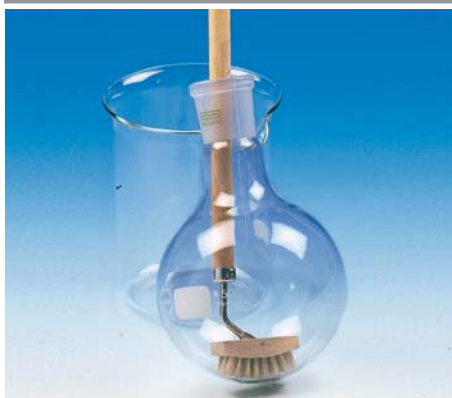

Codice

289200694

"SpazBag" Spazzolino per bagni termostatici e vasche

22NW01AF

Finalmente grazie a "SpazBag" è possibile pulire anche gli angoli più profondi e difficili semplificando in tal modo l'operatore in questa faticosa attività. Bagni termostatici, vasche, fusti, fermentatori, ecc. sono difficilmente raggiungibili con i comuni spazzolini. Appositamente prodotto per questi contenitori "SpazBag" si dimostra particolarmente utile ed efficace.

L'ampio e morbido fiocco non graffia o rovina le superfici, il pratico manico in legno arrotondato e levigato, lungo circa 1 metro, ne consente una comoda manualità. Una cinghietta ad anello in pelle consente di agganciare SpazBag per averlo sempre pulito. Lunghezza totale mm 1000 diametro mm 25, spazzola mm 120x70x40.

Codice

289200696

Snodato per contenitori sferici

22NW01AH

Il terminale a spazzola è snodato per cui è possibile raggiungere e pulire angoli e superfici sferici quali palloni e capsule. Le setole naturali non rigano il vetro e permettono di effettuare un prelavaggio della vetreria prima di porla nella lavavetreria automatica. Il sistema a snodo della spazzola consente il passaggio attraverso il collo con diametro minimo di 24 mm o coni smerigliati da SN 29/32.