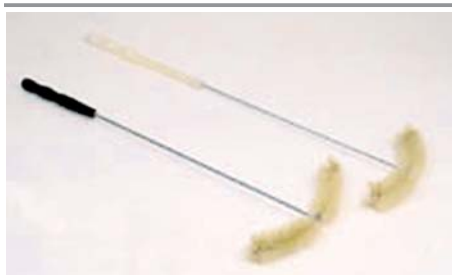

L'ampio e morbido fiocco non graffia o rovina le superfici, il pratico manico in legno arrotondato e levigato, lungo circa 1 metro, ne consente una comoda manualità. Una cinghietta ad anello in pelle consente di agganciare SpazBag per averlo sempre pulito. Lunghezza totale mm 1000 diametro mm 25, spazzola mm 120x70x40.

Codice

289200696

Snodato per contenitori sferici

22NW01AH

Il terminale a spazzola è snodato per cui è possibile raggiungere e pulire angoli e superfici sferici quali palloni e capsule. Le setole naturali non rigano il vetro e permettono di effettuare un prelavaggio della vetreria prima di porla nella lavavetreria automatica. Il sistema a snodo della spazzola consente il passaggio attraverso il collo con diametro minimo di 24 mm o coni smerigliati da SN 29/32.

Lunghezza totale 330 mm, diametro della spazzola in legno 43 x 23 mm; setola 40 x 19 mm.

Codice

289200698

"Spaz-Color", manico e setola colorati

22NW01AI

Colore	Lunghezza mm	Dimensioni mm	Pz/CF	Codice
BIANCO	500	setola 40x110	1	289200685
VERDE	500	setola 40x110	1	289200686
GIALLO	500	setola 40x110	1	289200687
BLU	500	setola 40x110	1	289200688
ROSSO	500	setola 40x110	1	289200689

Per palloni di reazione

22NW01AL

Spazzolino snodabile in setola con manico in materiale plastico. Entra nei colli dei palloni per una efficace rimozione dello sporco. Setola: diametro 40 mm, larghezza apertura totale 200 mm. Lunghezza totale mm 160. Confezione da 2 pezzi.